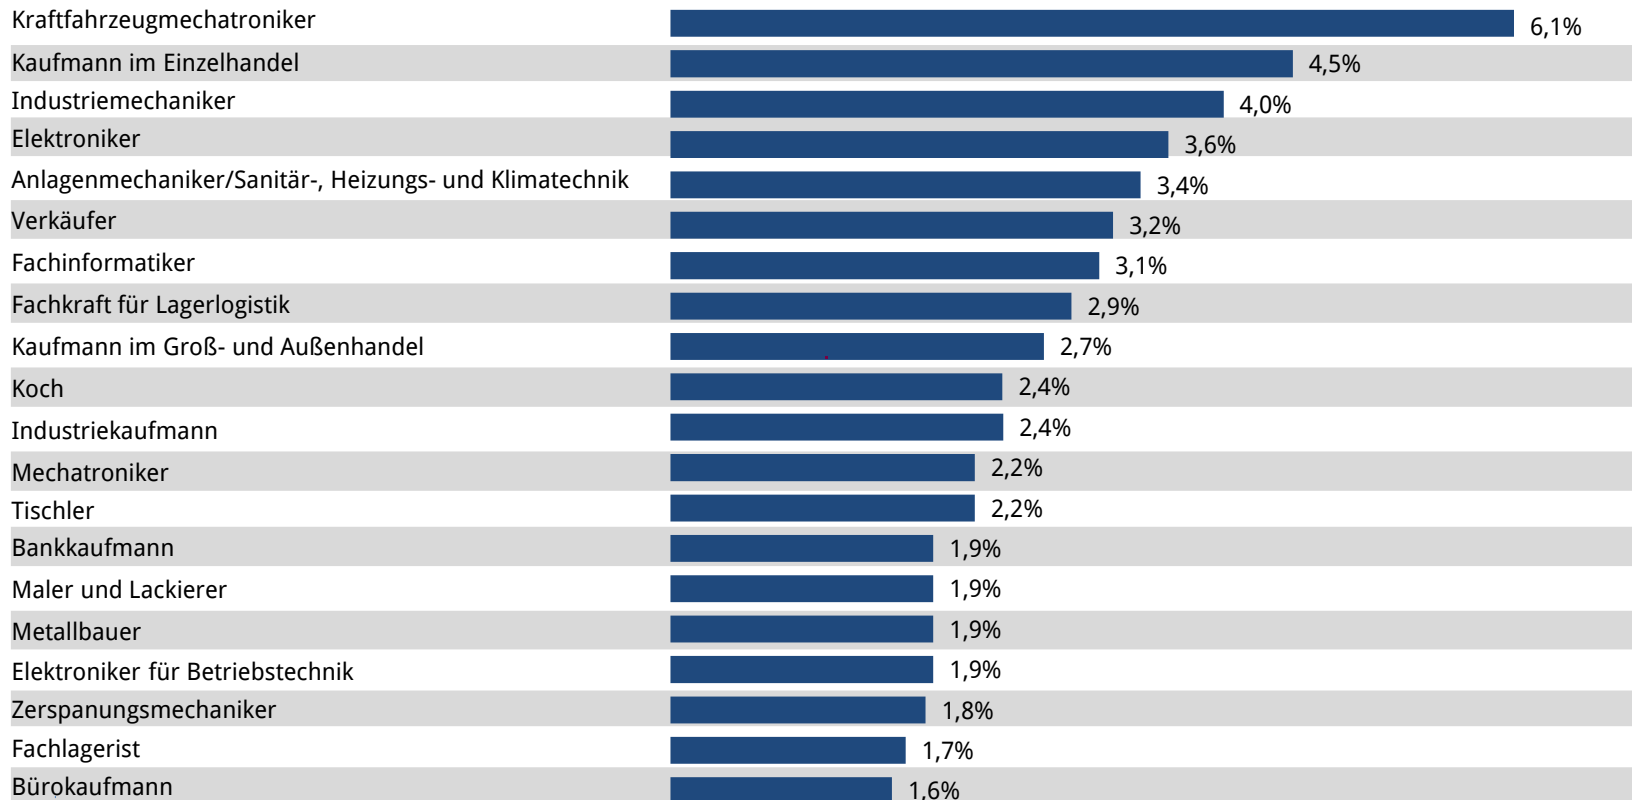

Neu abgeschlossene Ausbildungsverträge in den 20 am stärksten von Männern besetzten dualen Ausbildungsberufen 2013

Datenquelle: Statistisches Bundesamt, Stand Oktober 2014

Insgesamt haben 313.803 männliche Auszubildende 2013 mit ihrer Ausbildung begonnen.
55,5 % von ihnen entschieden sich für einen der 20 aufgeführten Berufe.